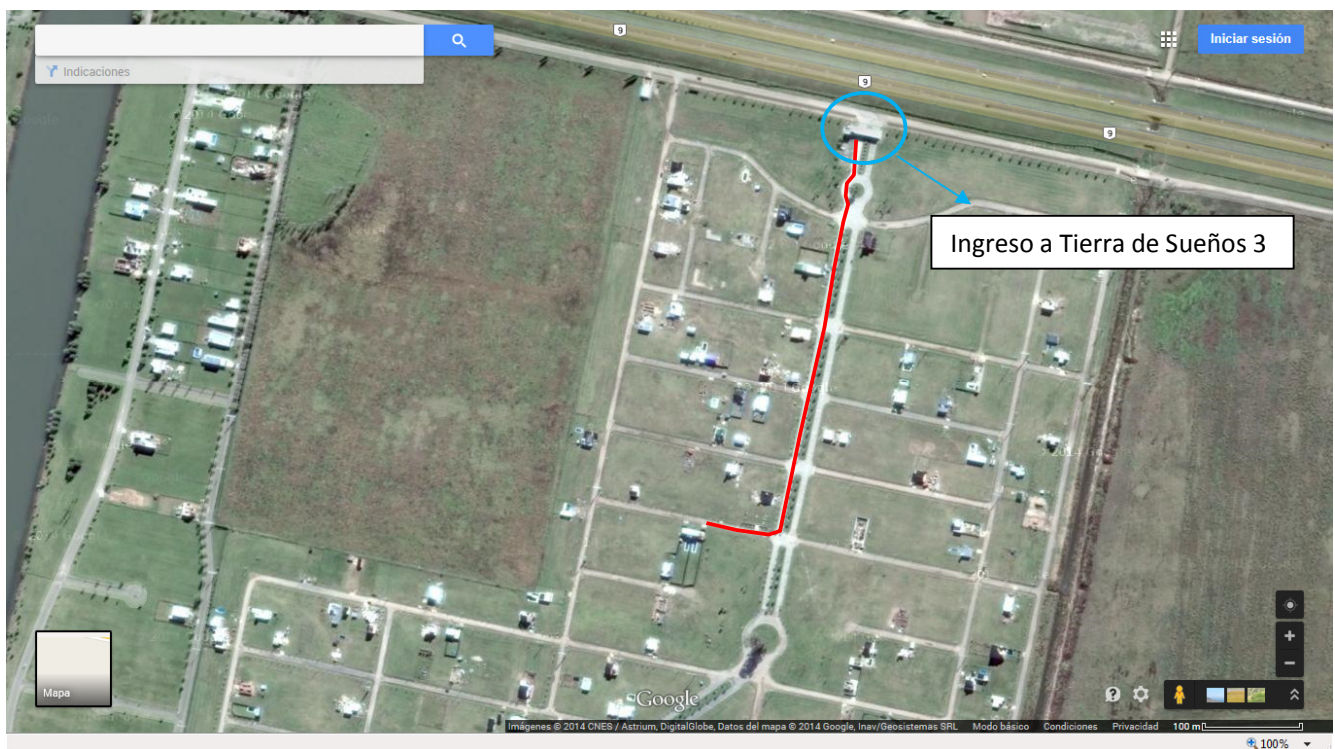

Continúe por Av. Circunvalación bordeando la ciudad de Rosario hasta que encuentre la salida a la Autopista Córdoba (desde autopista Santa Fe hasta la autopista a Córdoba por circunvalación son aprox. 7Km).

Tome la autopista a Córdoba hacia la derecha, hacia el oeste, en dirección a Córdoba. Continúe por Autopista en dirección a Córdoba por aprox. 16,4Km

South Club Houses – Como llegar

Coordenadas GPS: -32.934376, -60.877290 // 32° 56' 03.8" S, 60° 52' 38.2" W

www.southclub.biz/houses

Al llegar al Cruce de la Autopista Cordoba con la Ruta AO12, tomar el regreso por la misma autopista hacia Rosario unos 1.000 metros, hasta encontrar sobre la autopista la salida a “Puerto Roldan”.

Tome la salida a “Puerto Roldan” y continuar por la Colectora de tierra unos 1.000 metros más hasta el ingreso a Tierra de Sueños 3.

Dirección: Chiara Lubich 285 y 295 / Manzana 13 – Tierra de Sueños 3