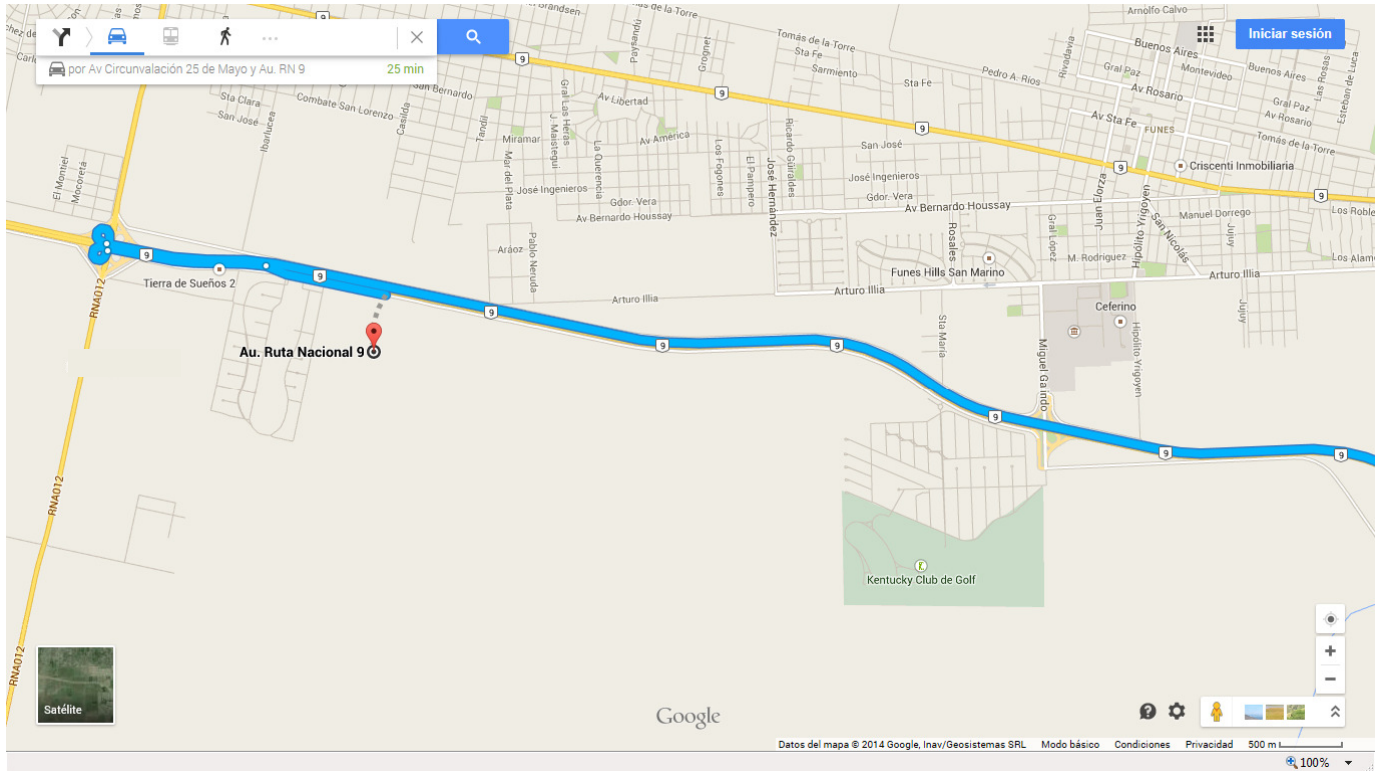

Desde Autopista Santa Fe – Rosario

Por autopista Santa Fe – Rosario, al llegar a la Av. Circunvalación, tomar a la derecha por circunvalación buscando la Autopista Rosario - Córdoba (NO ingrese a Rosario).

Continúe por Av. Circunvalación bordeando la ciudad de Rosario hasta que encuentre la salida a la Autopista Córdoba (desde autopista Santa Fe hasta la autopista a Córdoba por circunvalación son aprox. 7Km).

Tome la autopista a Córdoba hacia la derecha, hacia el oeste, en dirección a Córdoba. Continúe por Autopista en dirección a Córdoba por aprox. 16,4Km

South Club Houses – Como llegar

Coordenadas GPS: -32.934376, -60.877290 // 32° 56' 03.8" S, 60° 52' 38.2" W

www.southclub.biz/houses

Al llegar al Cruce de la Autopista Cordoba con la Ruta AO12, tomar el regreso por la misma autopista hacia Rosario unos 1.000 metros, hasta encontrar sobre la autopista la salida a “Puerto Roldan”.