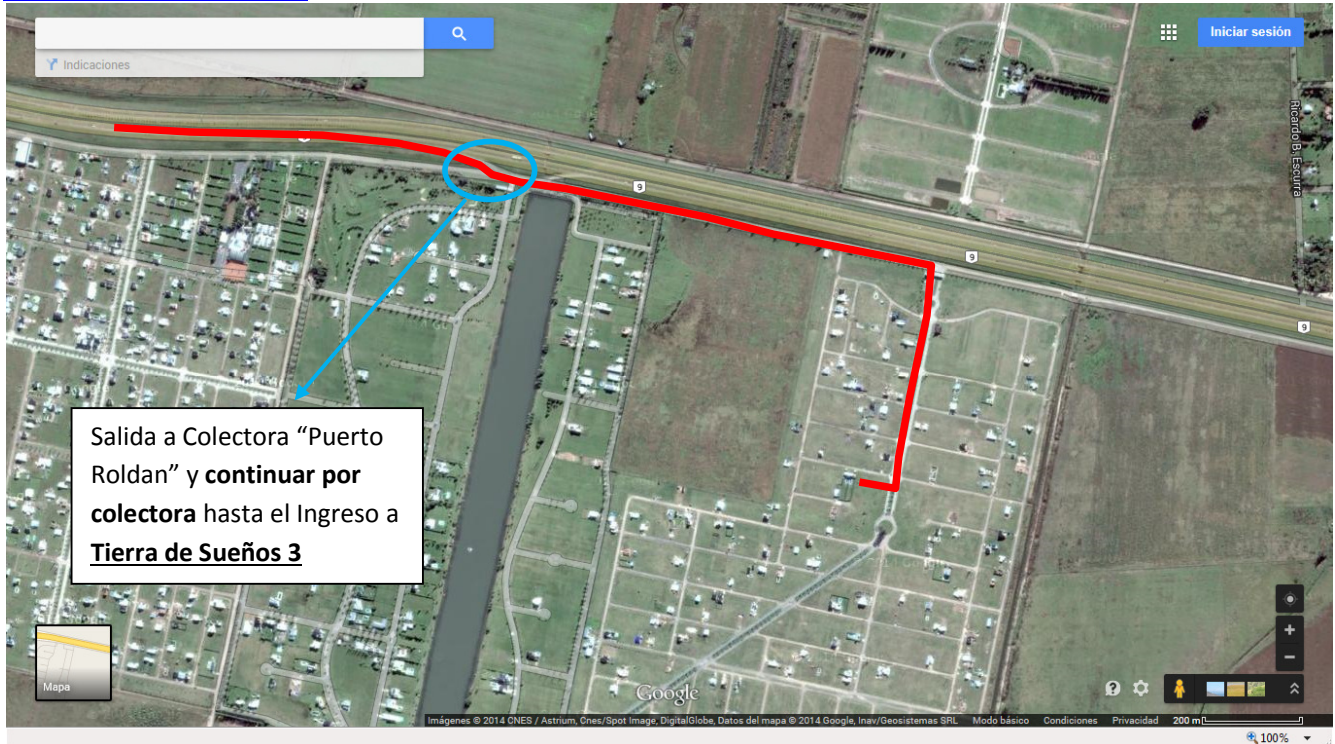

Continúe por Av. Circunvalación bordeando la ciudad de Rosario hasta que encuentre la salida a la Autopista Córdoba (desde autopista Santa Fe hasta la autopista a Córdoba por circunvalación son aprox. 7Km).

Tome la autopista a Córdoba hacia la derecha, hacia el oeste, en dirección a Córdoba. Continúe por Autopista en dirección a Córdoba por aprox. 16,4Km

South Club Houses – Como llegar

Coordenadas GPS: -32.934376, -60.877290 // 32° 56' 03.8" S, 60° 52' 38.2" W

www.southclub.biz/houses

Al llegar al Cruce de la Autopista Cordoba con la Ruta AO12, tomar el regreso por la misma autopista hacia Rosario unos 1.000 metros, hasta encontrar sobre la autopista la salida a “Puerto Roldan”.

Tome la salida a “Puerto Roldan” y continuar por la Colectora de tierra unos 1.000 metros más hasta el ingreso a Tierra de Sueños 3.

Dirección: Chiara Lubich 285 y 295 / Manzana 13 – Tierra de Sueños 3