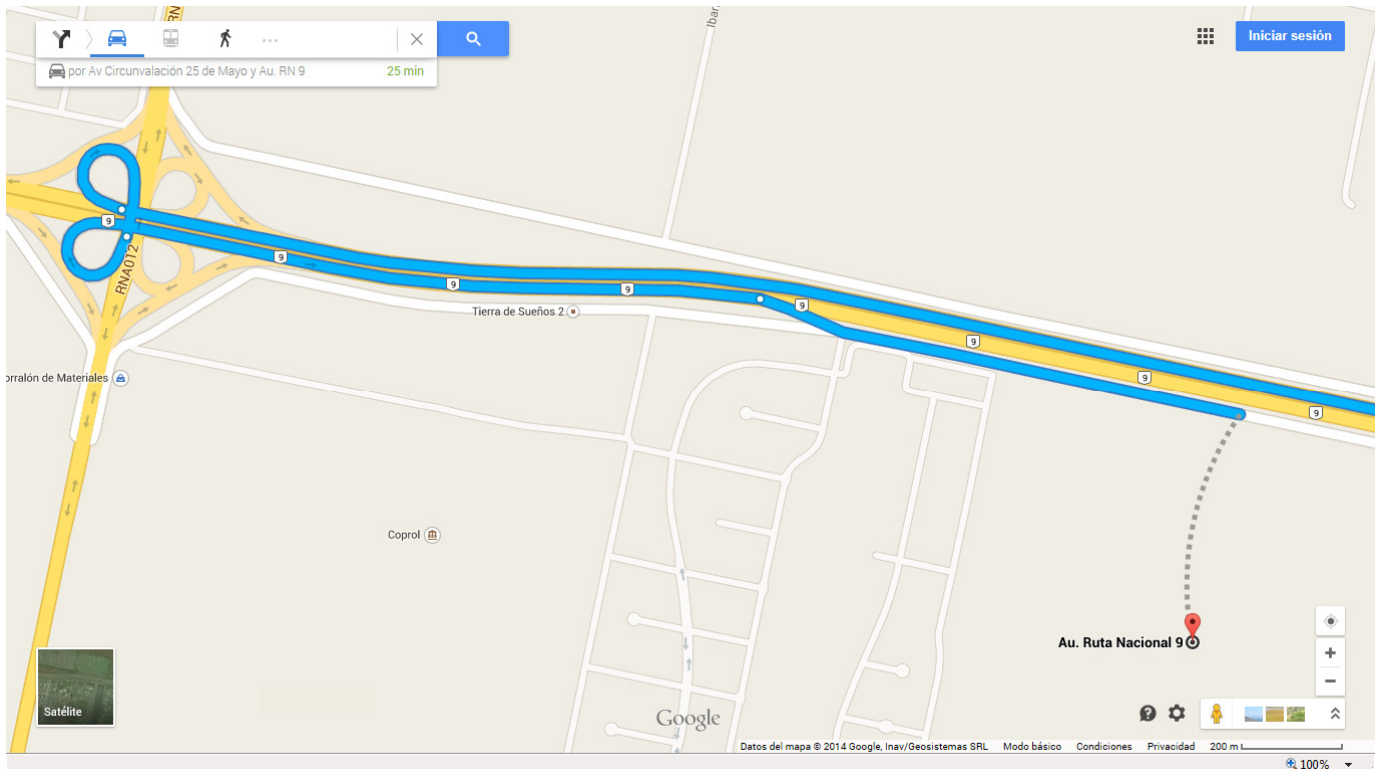

Tome la salida a “Puerto Roldan” y continuar por la Colectora de tierra unos 1.000 metros más hasta el ingreso a Tierra de Sueños 3.