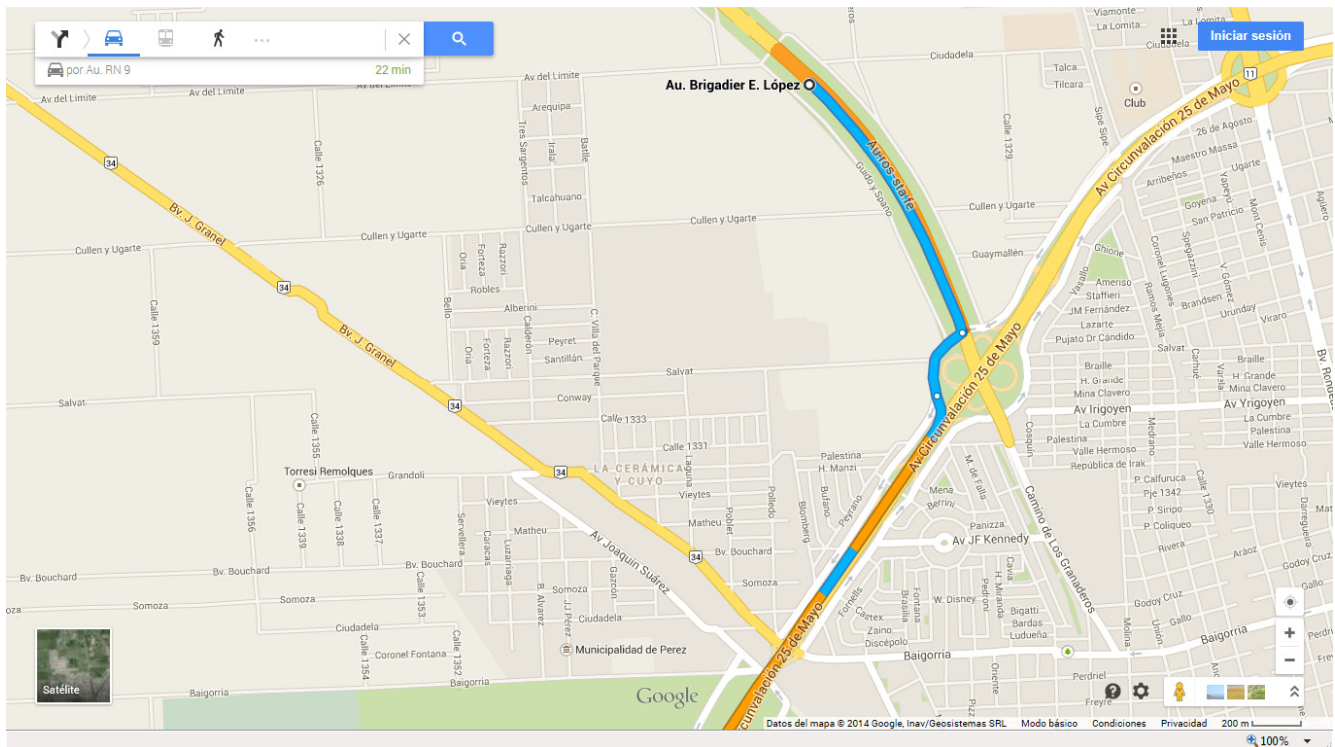

Desde Autopista Santa Fe – Rosario

Por autopista Santa Fe – Rosario, al llegar a la Av. Circunvalación, tomar a la derecha por circunvalación buscando la Autopista Rosario - Córdoba (NO ingrese a Rosario).

Continúe por Av. Circunvalación bordeando la ciudad de Rosario hasta que encuentre la salida a la Autopista Córdoba (desde autopista Santa Fe hasta la autopista a Córdoba por circunvalación son aprox. 7Km).

Tome la autopista a Córdoba hacia la derecha, hacia el oeste, en dirección a Córdoba. Continúe por Autopista en dirección a Córdoba por aprox. 16,4Km

South Club Houses – Como llegar

Coordenadas GPS: -32.934376, -60.877290 // 32° 56' 03.8" S, 60° 52' 38.2" W

www.southclub.biz/houses

Al llegar al Cruce de la Autopista Cordoba con la Ruta AO12, tomar el regreso por la misma autopista hacia Rosario unos 1.000 metros, hasta encontrar sobre la autopista la salida a “Puerto Roldan”.