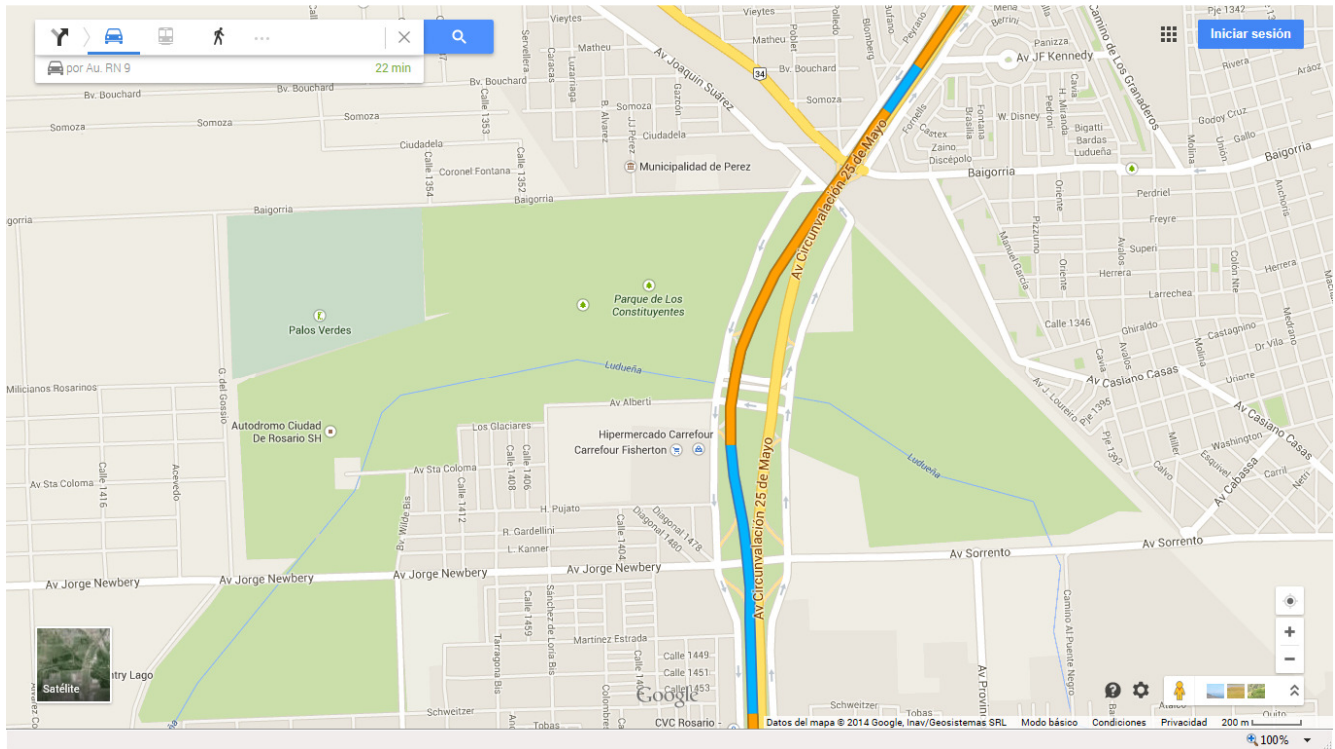

Desde Autopista Santa Fe – Rosario

Por autopista Santa Fe – Rosario, al llegar a la Av. Circunvalación, tomar a la derecha por circunvalación buscando la Autopista Rosario - Córdoba (NO ingrese a Rosario).

Continúe por Av. Circunvalación bordeando la ciudad de Rosario hasta que encuentre la salida a la Autopista Córdoba (desde autopista Santa Fe hasta la autopista a Córdoba por circunvalación son aprox. 7Km).

Tome la autopista a Córdoba hacia la derecha, hacia el oeste, en dirección a Córdoba. Continúe por Autopista en dirección a Córdoba por aprox. 16,4Km

South Club Houses – Como llegar

Coordenadas GPS: -32.934376, -60.877290 // 32° 56' 03.8" S, 60° 52' 38.2" W

www.southclub.biz/houses

Al llegar al Cruce de la Autopista Cordoba con la Ruta AO12, tomar el regreso por la misma autopista hacia Rosario unos 1.000 metros, hasta encontrar sobre la autopista la salida a “Puerto Roldan”.