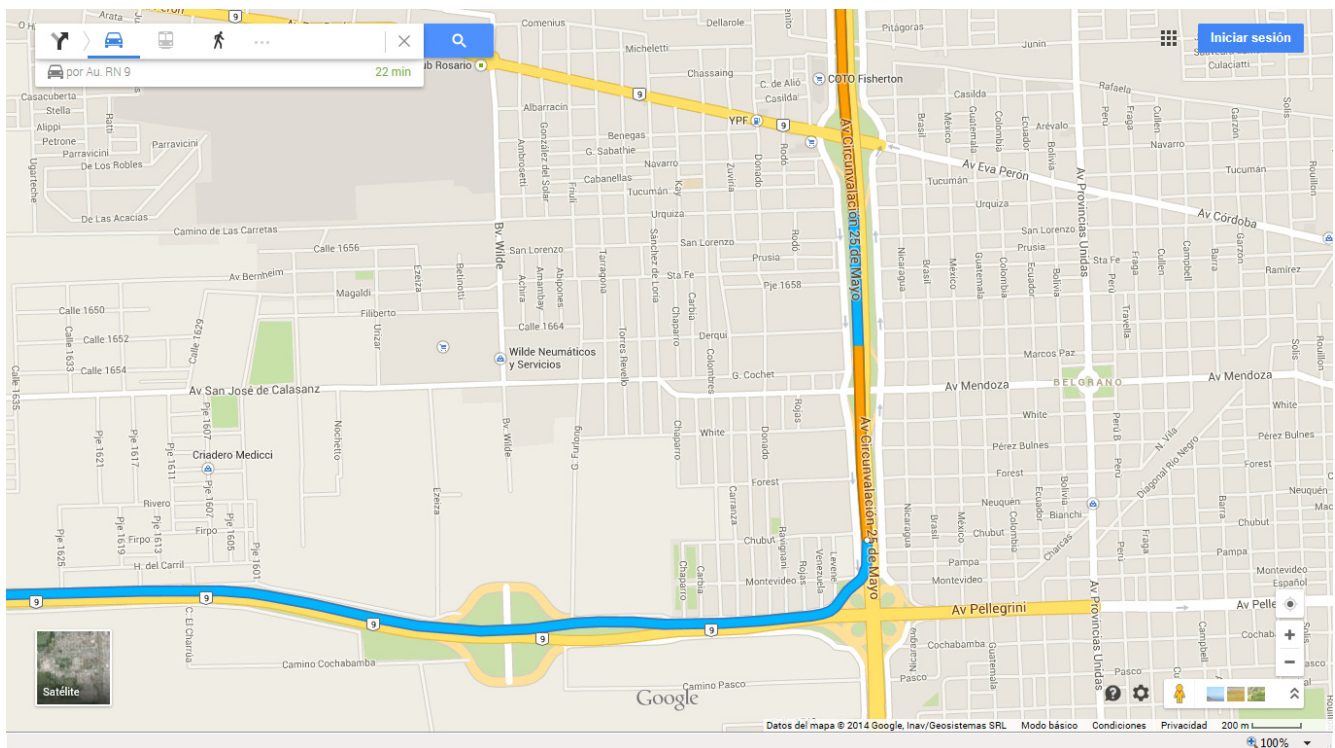

Desde Autopista Santa Fe – Rosario

Por autopista Santa Fe – Rosario, al llegar a la Av. Circunvalación, tomar a la derecha por circunvalación buscando la Autopista Rosario - Córdoba (NO ingrese a Rosario).

Continúe por Av. Circunvalación bordeando la ciudad de Rosario hasta que encuentre la salida a la Autopista Córdoba (desde autopista Santa Fe hasta la autopista a Córdoba por circunvalación son aprox. 7Km).

Tome la autopista a Córdoba hacia la derecha, hacia el oeste, en dirección a Córdoba. Continúe por Autopista en dirección a Córdoba por aprox. 16,4Km

South Club Houses – Como llegar

Coordenadas GPS: -32.934376, -60.877290 // 32° 56' 03.8" S, 60° 52' 38.2" W

www.southclub.biz/houses

Al llegar al Cruce de la Autopista Cordoba con la Ruta AO12, tomar el regreso por la misma autopista hacia Rosario unos 1.000 metros, hasta encontrar sobre la autopista la salida a “Puerto Roldan”.