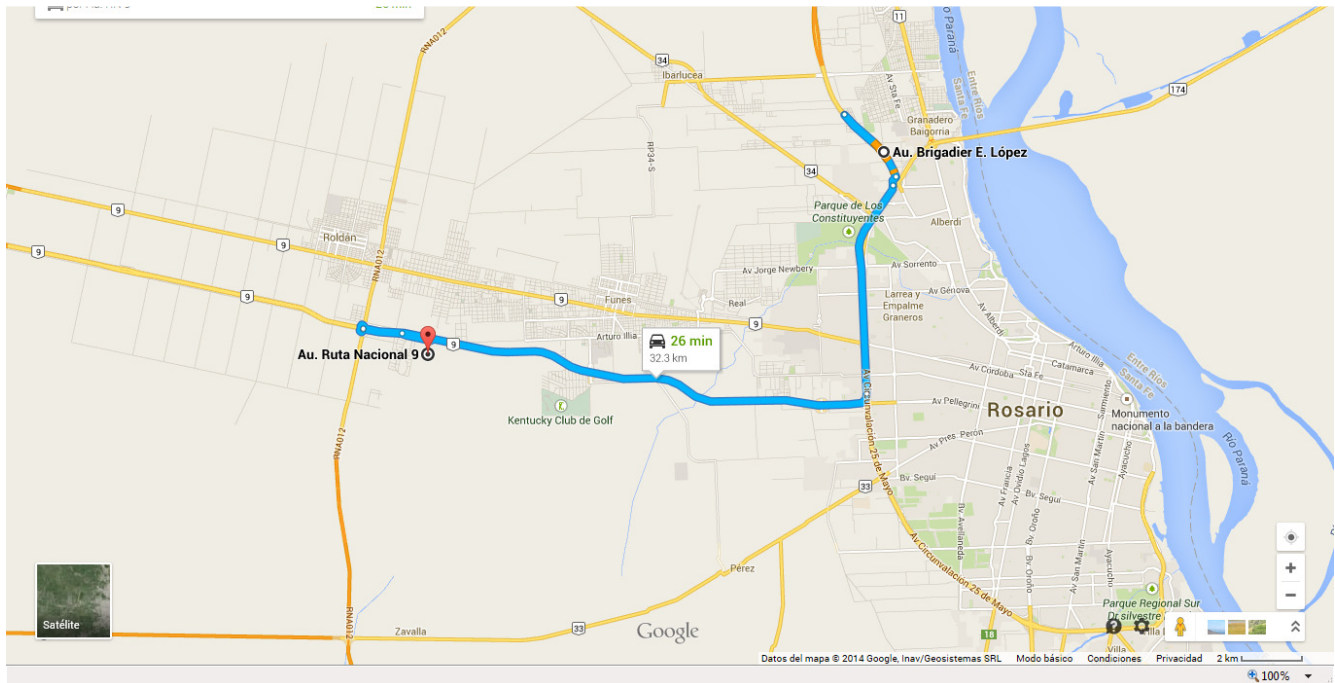

Desde Autopista Santa Fe – Rosario

Por autopista Santa Fe – Rosario, al llegar a la Av. Circunvalación, tomar a la derecha por circunvalación buscando la Autopista Rosario - Córdoba (NO ingrese a Rosario).

Continúe por Av. Circunvalación bordeando la ciudad de Rosario hasta que encuentre la salida a la Autopista Córdoba (desde autopista Santa Fe hasta la autopista a Córdoba por circunvalación son aprox. 7Km).

Tome la autopista a Córdoba hacia la derecha, hacia el oeste, en dirección a Córdoba. Continúe por Autopista en dirección a Córdoba por aprox. 16,4Km

South Club Houses – Como llegar

Coordenadas GPS: -32.934376, -60.877290 // 32° 56' 03.8" S, 60° 52' 38.2" W

www.southclub.biz/houses

Al llegar al Cruce de la Autopista Cordoba con la Ruta AO12, tomar el regreso por la misma autopista hacia Rosario unos 1.000 metros, hasta encontrar sobre la autopista la salida a “Puerto Roldan”.